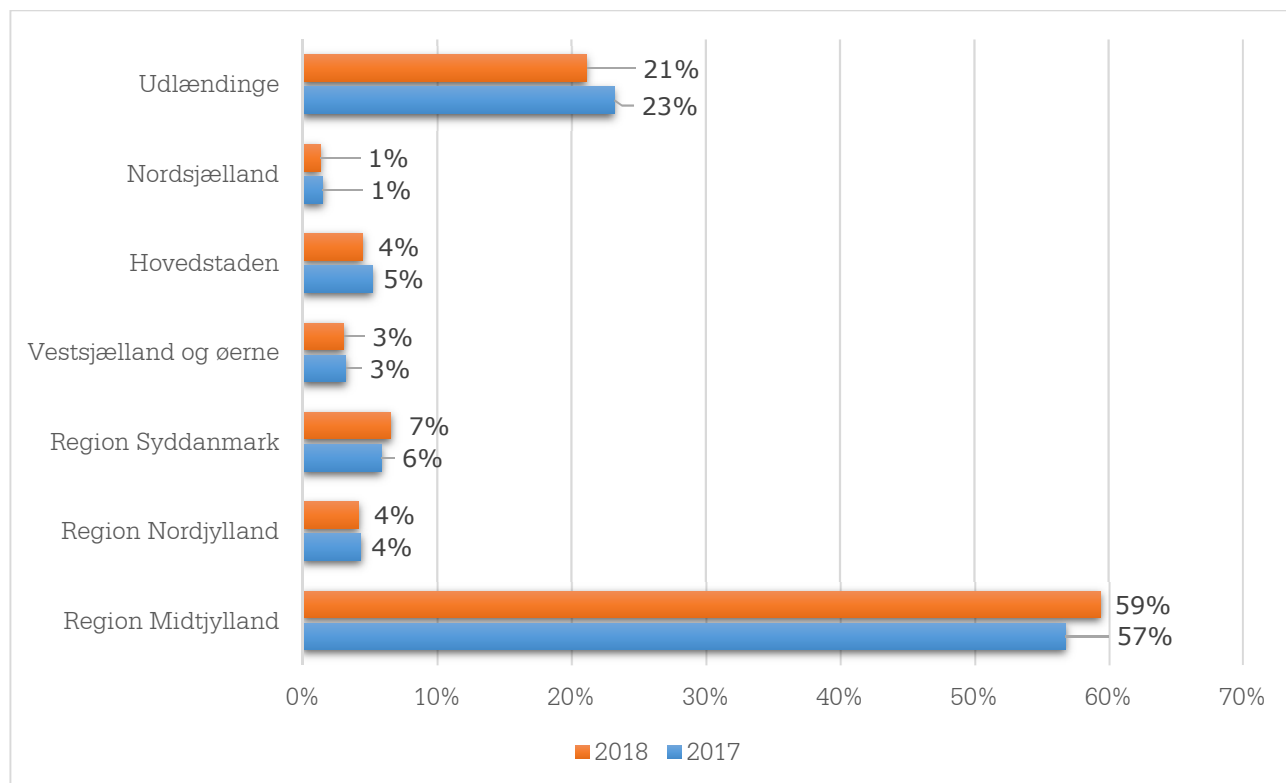

Den Gamle Bys besøgende i 2017 og 2018 fordelt på områder

Alle besøgende

Lokation	2017	2018
Region Midtjylland	57%	59%
Heraf Aarhus kommune	45%	48%
Region Nordjylland	4%	4%
Region Syddanmark	6%	7%
Heraf Fyn	2%	2%
Vestsjælland og øerne	3%	3%
København og Frederiksberg	5%	4%
Nordsjælland	1%	1%
Udlændinge	23%	21%

Besøgende fra udlandet

Land	2017	2018
Tyskland	6,8%	4,9%
Spanien	1,1%	1,4%
Frankrig	0,8%	0,9%
Storbritanien	1,1%	1,4%
Italien	0,8%	1,2%
Holland	0,8%	0,8%
Norge	2,9%	1,5%
Rusland	0,1%	0,1%
Sverige	1,5%	1,7%
USA	0,8%	1,1%
Andre	6,4%	6,3%
I alt	23,2%	21,1%

Undersøgelses data er indsamlet ved at hver 10. gæst er blevet spurgt i billetsalget om deres postnummer eller om hvilket land de kommer fra.

I 2017 var Den Gamle Bys samlede besøgstal 571.167 og i 2018 var det samlede besøgstal 546.485.