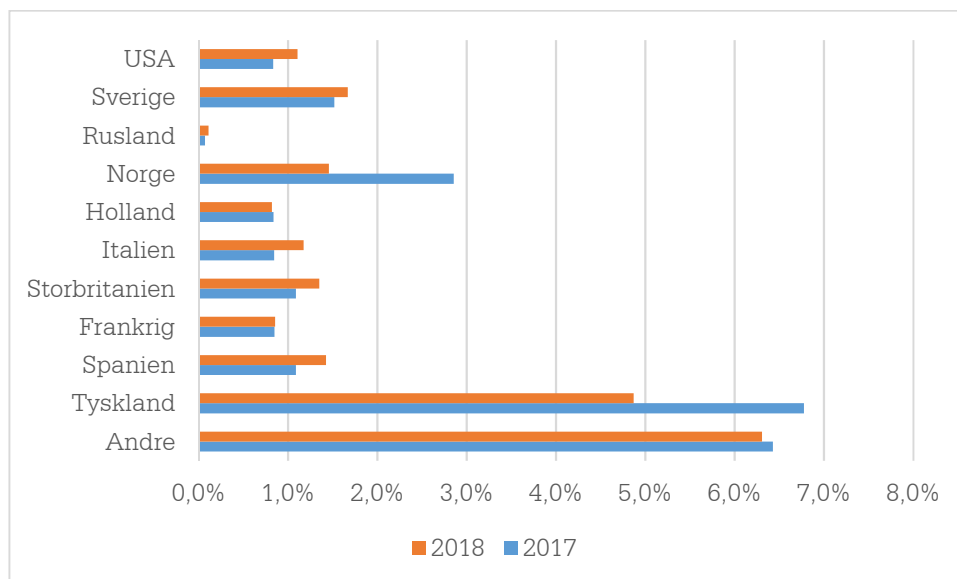

Den Gamle Bys besøgende i 2017 og 2018 fordelt på områder

Alle besøgende

Lokation	2017	2018
Region Midtjylland	57%	59%
Heraf Aarhus kommune	45%	48%
Region Nordjylland	4%	4%
Region Syddanmark	6%	7%
Heraf Fyn	2%	2%
Vestsjælland og øerne	3%	3%
København og Frederiksberg	5%	4%
Nordsjælland	1%	1%
Udlændinge	23%	21%

Besøgende fra udlandet

Land	2017	2018
Tyskland	6,8%	4,9%
Spanien	1,1%	1,4%
Frankrig	0,8%	0,9%
Storbritanien	1,1%	1,4%
Italien	0,8%	1,2%
Holland	0,8%	0,8%
Norge	2,9%	1,5%
Rusland	0,1%	0,1%
Sverige	1,5%	1,7%
USA	0,8%	1,1%
Andre	6,4%	6,3%
I alt	23,2%	21,1%

Undersøgelses data er indsamlet ved at hver 10. gæst er blevet spurgt i billetsalget om deres postnummer eller om hvilket land de kommer fra.

I 2017 var Den Gamle Bys samlede besøgstal 571.167 og i 2018 var det samlede besøgstal 546.485.